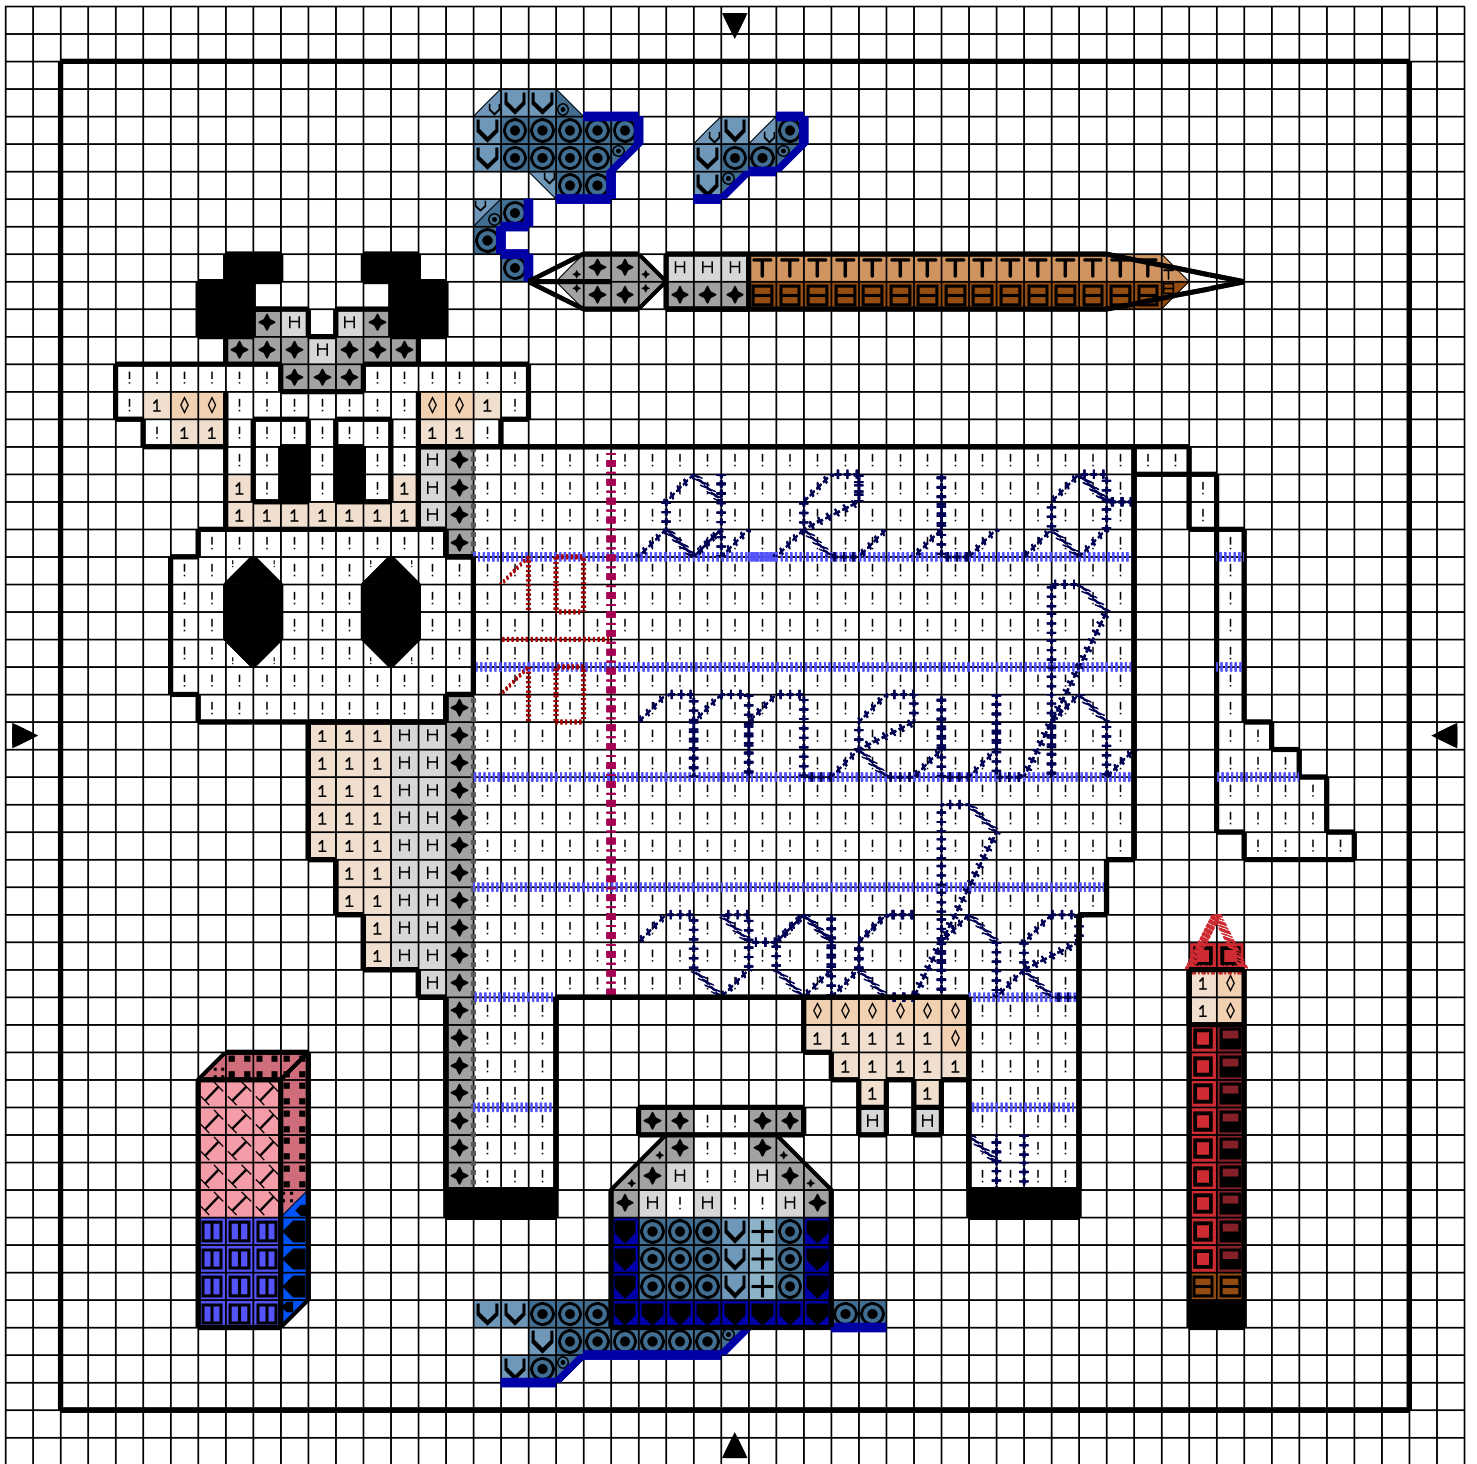

		DMC	Anchor
	Noir	310	403
	Bleuet fc	322	978
	Bleu marine cl	825	162
	Bleu roi cl	799	130
	Gris chromé	415	
H	Gris perle	762	
!	Blanc Lumière	B5200	
◇	Dune	739	
1	Ecru	Ecru	
T	Camel	437	
	Tabac	435	
	Bleu touareg	826	
	Bleu gauloise	813	
	Bleu myosotis	827	
	Framboise glacée	3350	
	Rouge clair	3705	
	Rose églantine	3326	
	Rose trémière	3733	

Points arrière

	Noir	310	403
	Rouge brique	347	13
	Bleu marine cl	825	162
	Bleu marine	820	134
	Bleu roi cl	799	130
	Bourgogne fc	3685	70
	Rouge clair	3705	
	Plomb	414	

Points de noeud

Noir	310	403
Bleu marine	820	134

Dessiné par: Isabel Maria Paulino

Copyright <http://silepointcompte.free.fr/>

		DMC	Anchor
	Noir	310	403
	Bleuet fc	322	978
	Bleu marine cl	825	162
	Bleu roi cl	799	130
	Gris chromé	415	
	Gris perle	762	
	Blanc Lumière	B5200	
	Dune	739	
	Ecru	Ecru	
	Camel	437	
	Tabac	435	
	Bleu touareg	826	
	Bleu gauloise	813	
	Bleu myosotis	827	
	Framboise glacée	3350	
	Rouge clair	3705	
	Rose églantine	3326	
	Rose trémière	3733	

Dessiné par: Isabel Maria Paulino

Copyright <http://silepointcompte.free.fr/>